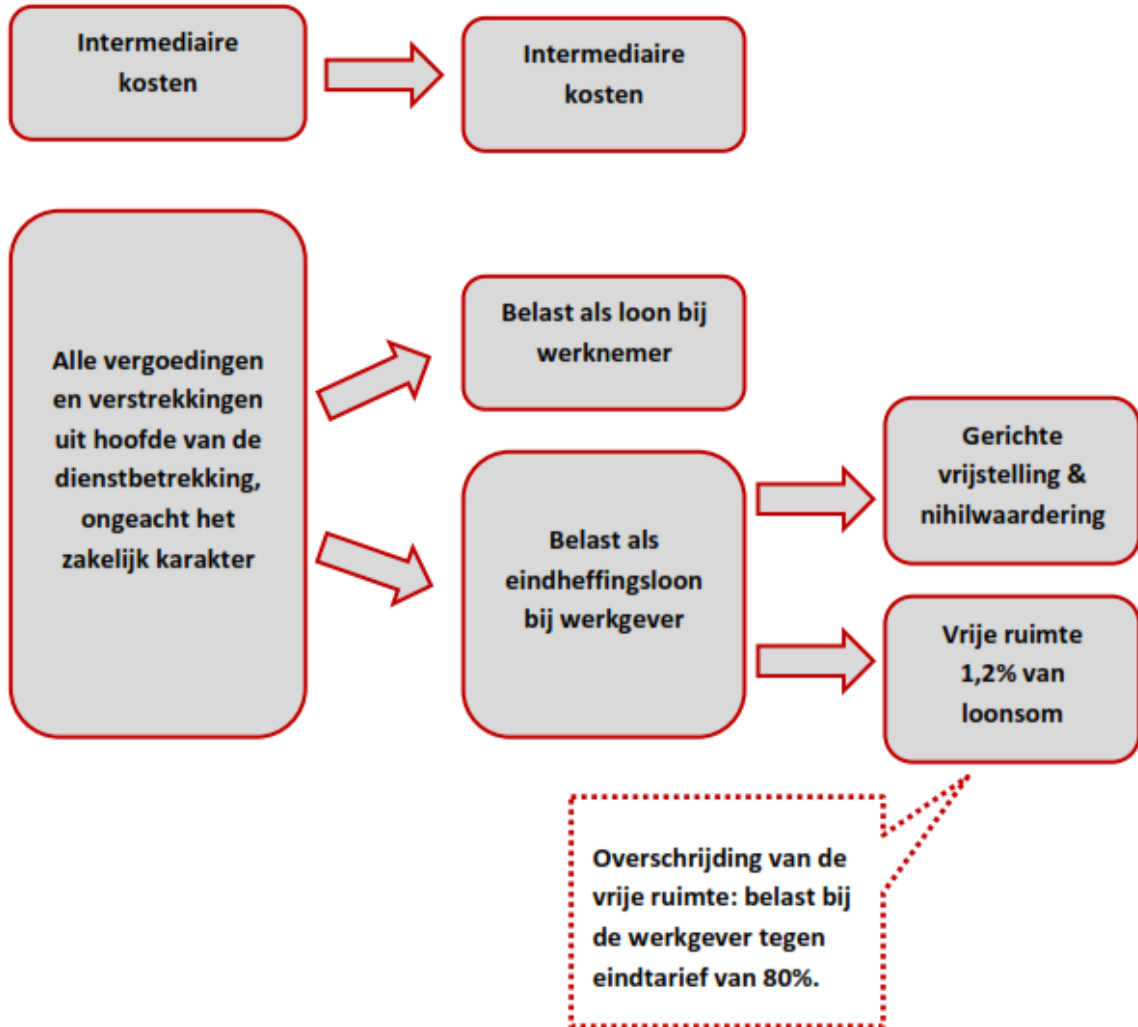

# Werkgeverslijn

land- en tuinbouw

088 - 888 66 88

[www.werkgeverslijn.nl](http://www.werkgeverslijn.nl)